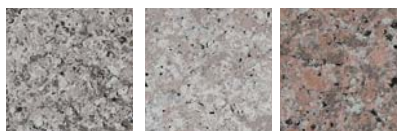

테라라이트 아트스톤

Project reference

석재형 다채무늬 뿔칠 마감재

아파트, 상가, 빌라 등의 저층 특화, 주차장, 내부 벽면, 피로티 등

ISO 9001/ISO 14001

ENVIRONMENTALLY FRIENDLY

아파트 외부

ART-03 (펠브라운) ART-06 (노원홍) ART-10 (테라옐로우) ART-14 (황가진주 1)

출입문 입구

ART-01 (포천석 버너) ART-03 (펠브라운) ART-20 (탄브라운)

주차장 입구

ART-02 (포천석 물갈기) (펠브라운) ART-15 (황가진주 2) ART-17 (고흥석)

피로티

ART-02 (포천석 물갈기) ART-05 (영정홍 버너) ART-07 (문경석)

테라라이트 아트스톤

Project reference

석재형 다채무늬 뿔칠 마감재

아파트, 상가, 빌라 등의 저층 특화, 주차장, 내부 벽면, 피로티 등

빌라 외부

ART-03 (펄브라운) ART-06 (노원홍)

빌라 피로티

ART-17 (고흥석) ART-18 (마천석 1)

빌라 피로티

ART-17 (고흥석)