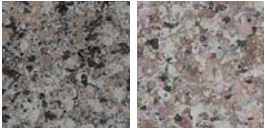

테라라이트 아트스톤

Project reference

석재형 다채무늬 뿔칠 마감재

아파트, 상가, 빌라 등의 저층 특화, 주차장, 내부 벽면, 피로티 등

ISO 9001/ISO 14001

ENVIRONMENTALLY FRIENDLY

아파트 외부

ART-03 (펠브라운) ART-06 (노원홍) ART-10 (테라옐로우) ART-14 (황가진주 1)

출입문 입구

ART-01 (포천석 버너) ART-03 (펠브라운) ART-20 (탄브라운)

주차장 입구

ART-02 (포천석 물갈기) (펠브라운) ART-15 (황가진주 2) ART-17 (고흥석)

피로티

ART-02 (포천석 물갈기) ART-05 (영정홍 버너) ART-07 (문경석)

테라라이트 아트스톤

Project reference

석재형 다채무늬 뿔칠 마감재

아파트, 상가, 빌라 등의 저층 특화, 주차장, 내부 벽면, 피로티 등

빌라 외부

ART-03 (펄브라운) ART-06 (노원홍)

빌라 피로티

ART-17 (고흥석) ART-18 (마천석 1)

빌라 피로티

ART-17 (고흥석)