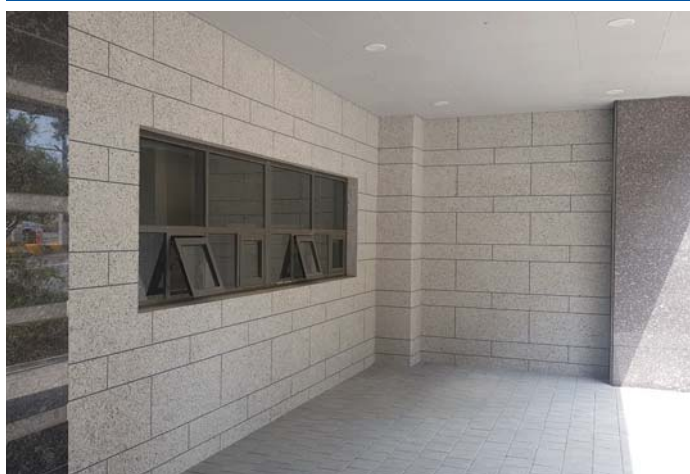

출입문 입구

ART-01 (포천석 버너) ART-03 (펠브라운) ART-20 (탄브라운)

주차장 입구

ART-02 (포천석 물갈기) (펠브라운) ART-15 (황가진주 2) ART-17 (고흥석)

피로티

ART-02 (포천석 물갈기) ART-05 (영정홍 버너) ART-07 (문경석)

테라라이트 아트스톤

Project reference