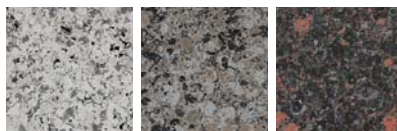

테라라이트 아트스톤

Project reference

석재형 다채무늬 뿔칠 마감재

아파트, 상가, 빌라 등의 저층 특화, 주차장, 내부 벽면, 피로티 등

ISO 9001/ISO 14001

ENVIRONMENTALLY FRIENDLY

아파트 외부

ART-03 (펠브라운) ART-06 (노원홍) ART-10 (테라옐로우) ART-14 (황가진주 1)

출입문 입구

ART-01 (포천석 버너) ART-03 (펠브라운) ART-20 (탄브라운)

주차장 입구

ART-02 (포천석 물갈기) (펠브라운) ART-15 (황가진주 2) ART-17 (고흥석)

피로티

ART-02 (포천석 물갈기) ART-05 (영정홍 버너) ART-07 (문경석)

테라라이트 아트스톤

Project reference